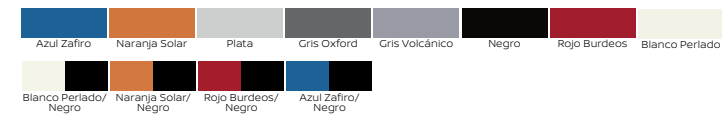

Organizador de cajuela

Cubiertas de manija **COLOR STUDIO**

Moldura de cajuela **COLOR STUDIO**

Cubierta de espejo **COLOR STUDIO**

Molduras laterales **COLOR STUDIO**

Tapetes de alfombra **COLOR STUDIO**

Tapetes de uso rudo **COLOR STUDIO**