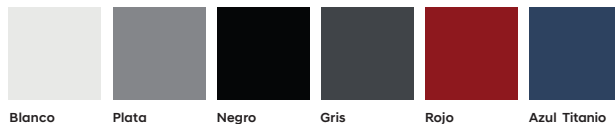

COLORES DEL EXTERIOR

MOTOR / TRANSMISIÓN

Motor	2.5L
Desplazamiento (cc)	2,497
Cilindros	4 en línea
Radio de compresión	13:1
Potencia (hp @ rpm)	187 @ 6,100
Torque (lb-ft @ rpm)	178 @ 4,000
Tipo de transmisión / no. Velocidades	Automática / 8
CONSUMO DE COMBUSTIBLE (KM/L)	
Ciudad	13.1
Carretera	17.9
Combinado	14.9

DIMENSIONES

Unidad: mm

DIMENSIONES EXTERIORES (MM)	
Largo	4,500
Ancho	1,865
Alto	1,650
Distancia entre ejes	2,680
Número de puertas	5